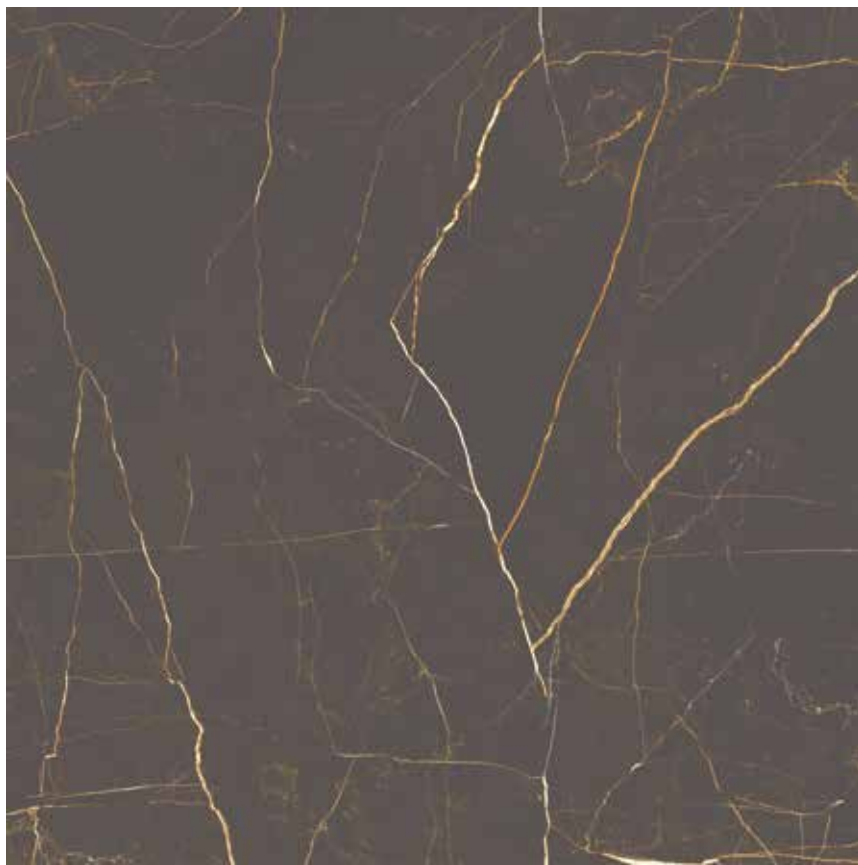

ARIS

Porcelánico Pulido / Polished Porcelain Tiles

120x120 R
48"x48" R

192 |
gala