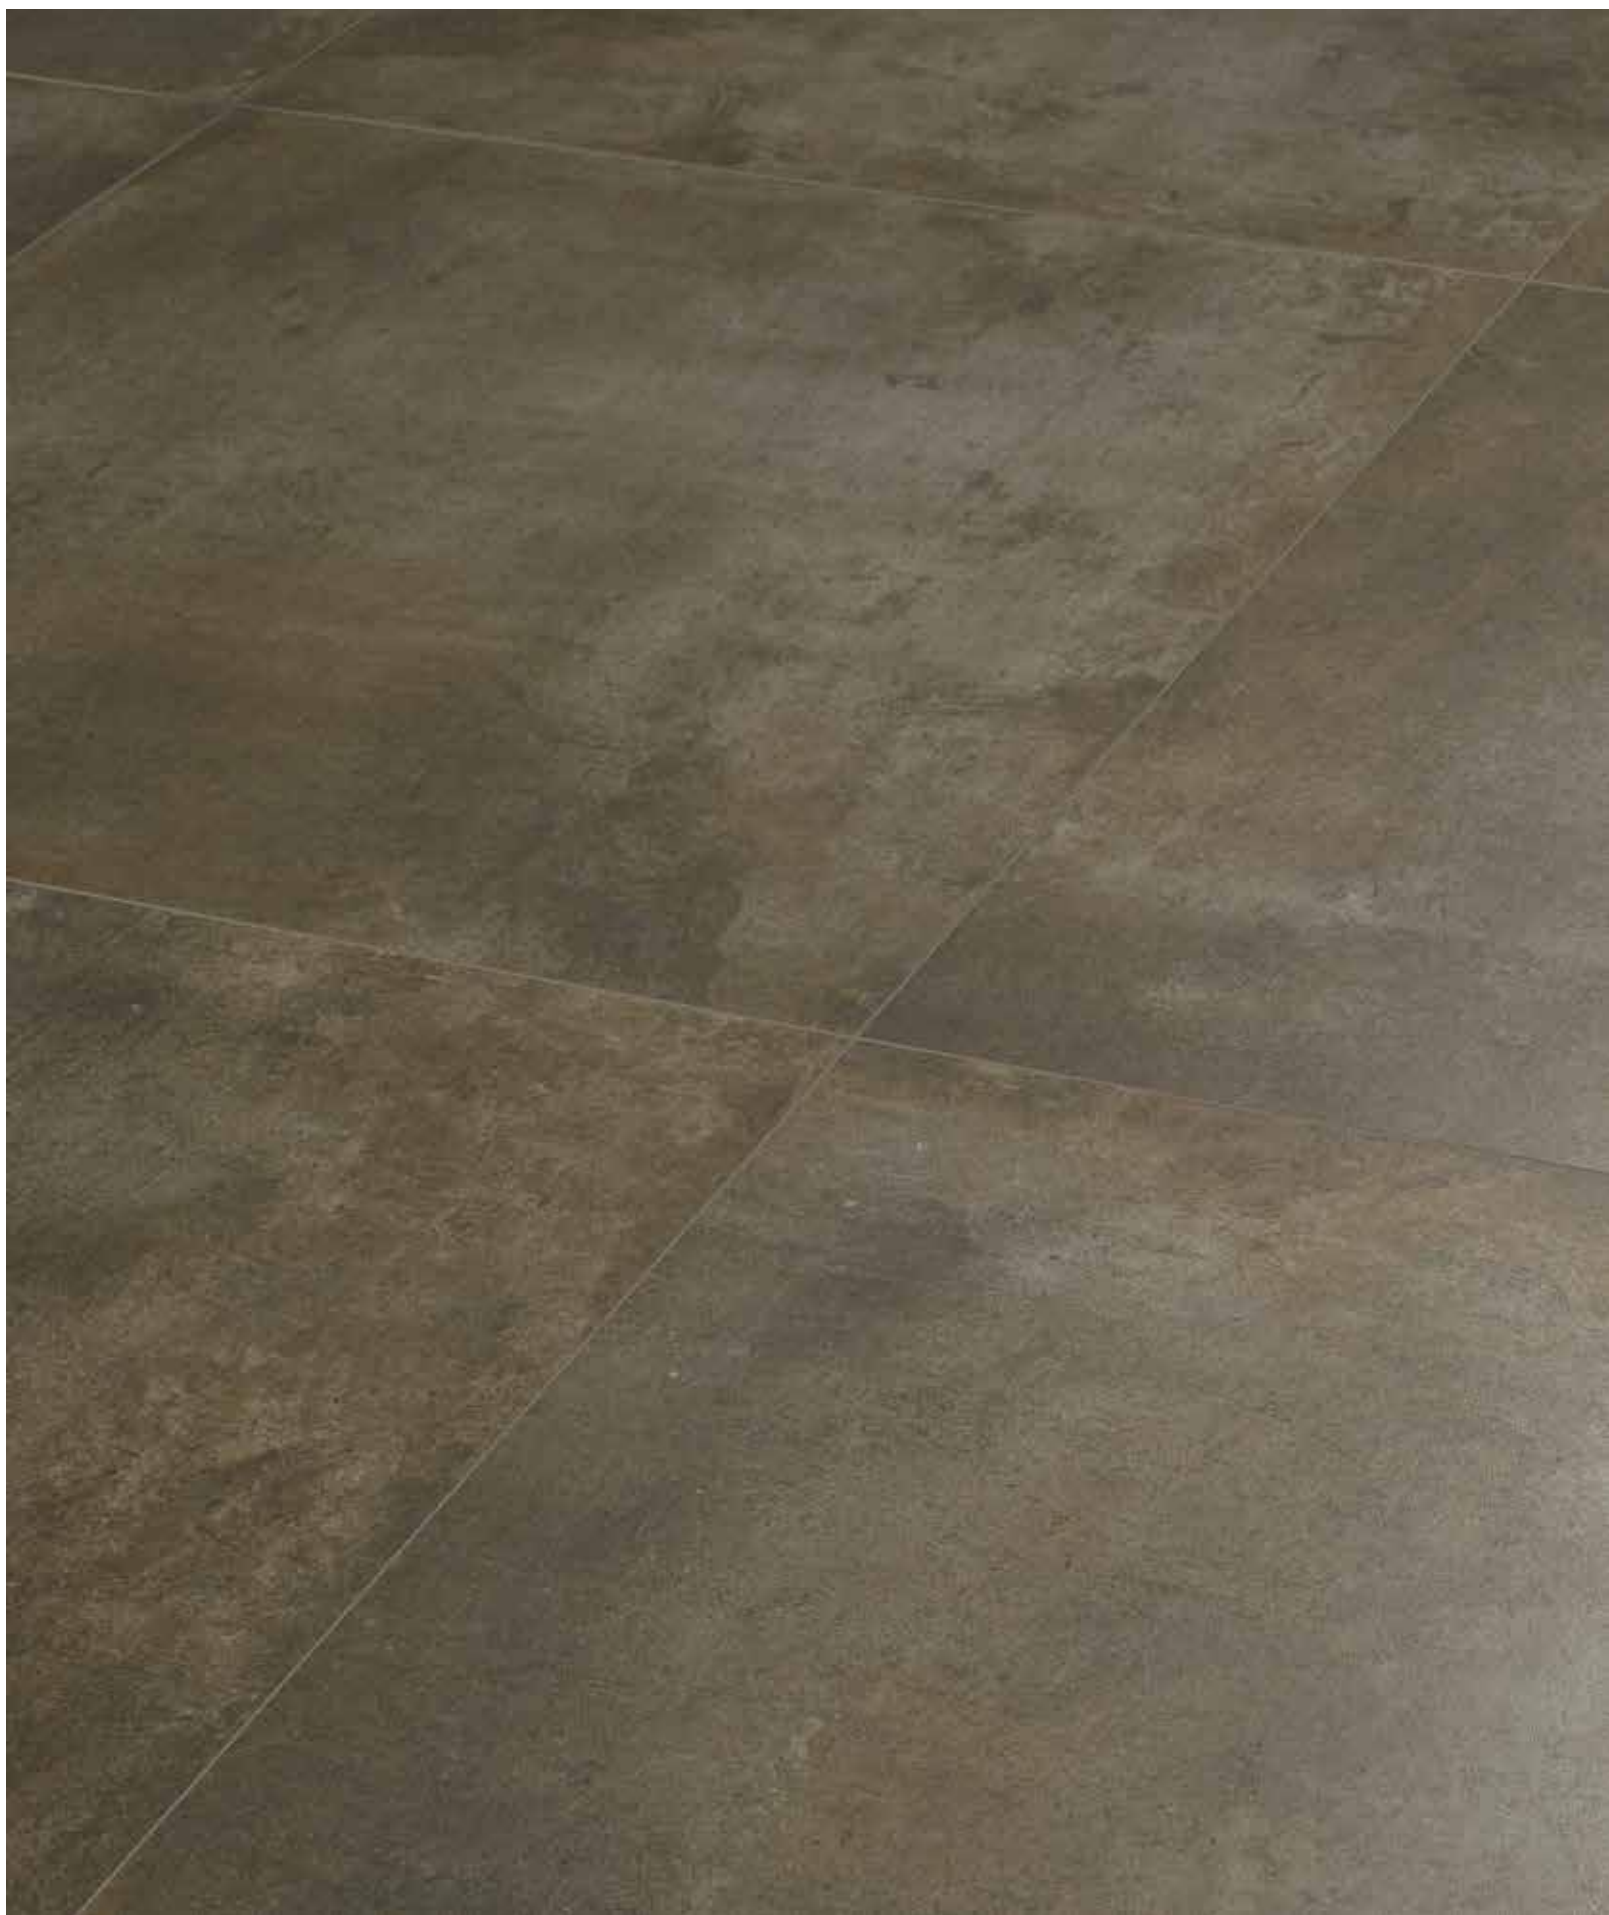

FERRUM

Porcelánico masa coloreada / Full body porcelain tiles

50x100R / 60x60R / 61,5x61,5
20"x40" R / 24"x24" R / 24"x24"