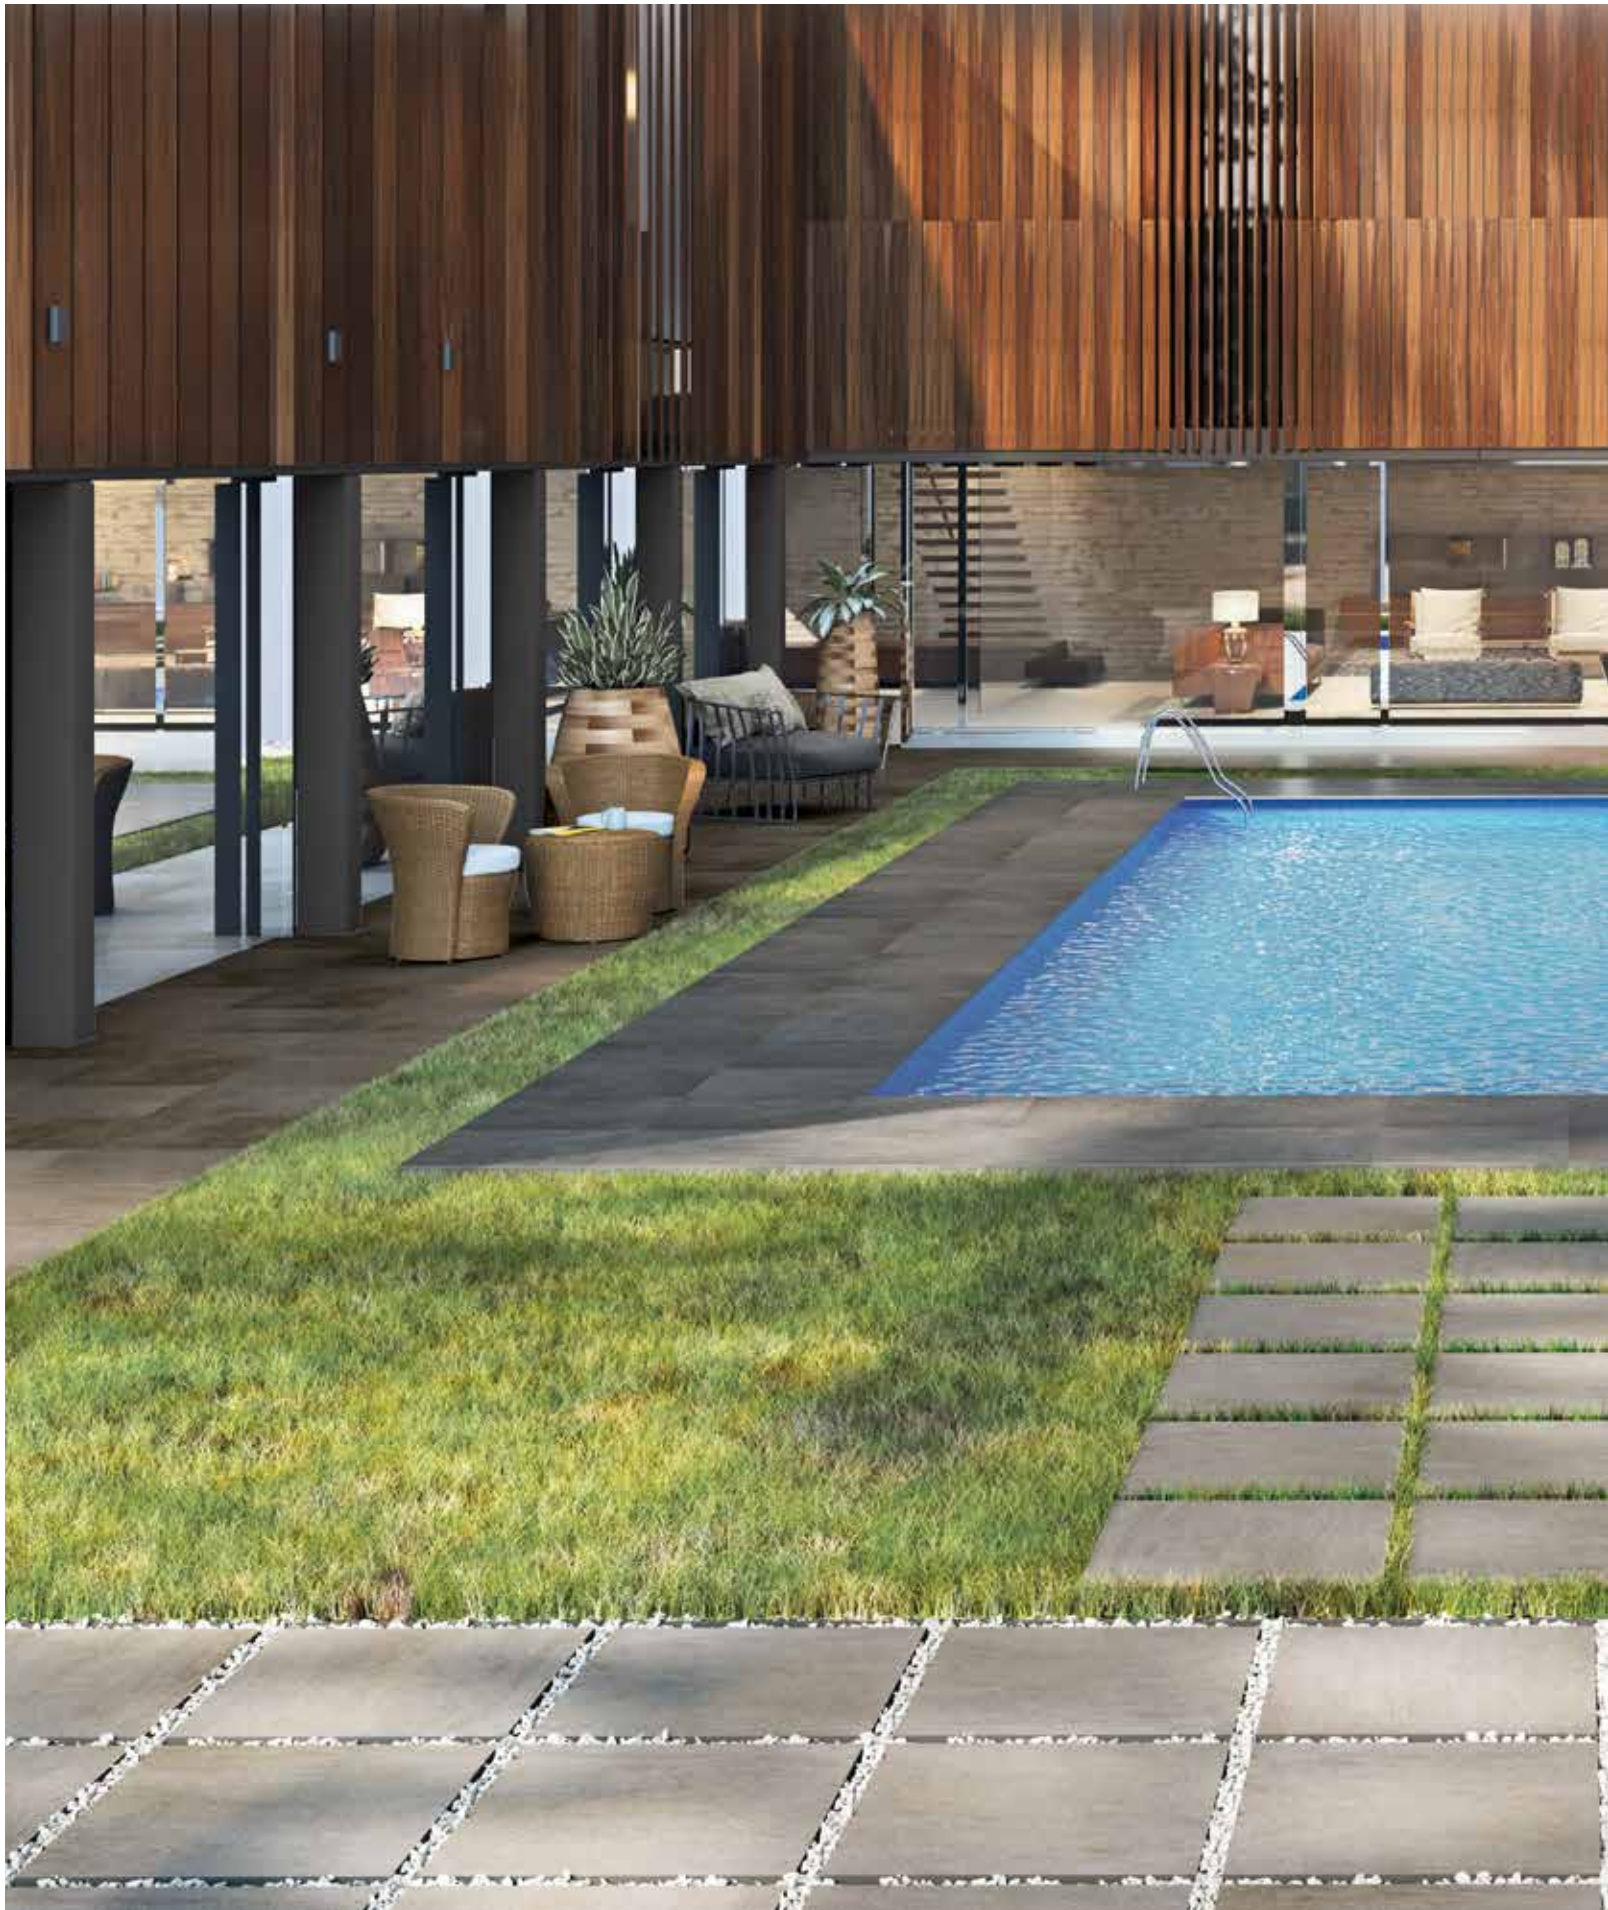

20 MM

Porcelánico Masa Coloreada / Full Body Porcelain Tiles

60x60 R
24"x24" R

180 |
gala