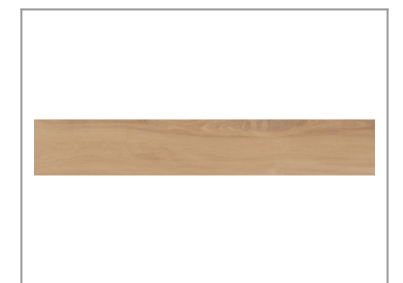

CHABLIS

PIEZA CERÁMICA / Roble
20 x 120

REF: G55FB60741

Cerámica inspirada en la calidez y textura natural de la madera, con un acabado elegante que aporta sensación de confort. Sus tonos actuales crean ambientes armoniosos y sofisticados, llenos de carácter y una acogedora sensación de tranquilidad.

CARACTERÍSTICAS BÁSICAS

Composición	Porcelánico esmaltado
Ubicación	Maderas
Lados rectificadas	Rectificado
Acabado	Natural

REF. G55FB60741

ARTÍCULOS

Ref.	Producto/Conjunto	Medidas
G55FB60741	Chablis Roble 20x120 R	20 x 120 cm

COMPLEMENTOS

INFORMACIÓN DE PRODUCTO

Carecterísticas Técnicas

REFERENCIA	G55FB60741
MODELO	Chablis
TIPO PIEZA	Pieza cerámica
MEDIDAS	120 x 20 cm
LADOS RECTIFICADOS	Rectificado
COLOR	Roble
ACABADO	Natural
GRADO DESTONIFICACIÓN	V3 - Medio
COMPOSICIÓN	Porcelánico esmaltado
APLICACIÓN	Pavimento y revestimiento
UBICACIÓN	Maderas
GRUPO DE UTILIZACIÓN	Grupo 3
DESLIZAMIENTO (Péndulo)	Clase 2
DESLIZAMIENTO (Rampa)	R10
ESPESOR PIEZA (mm)	8