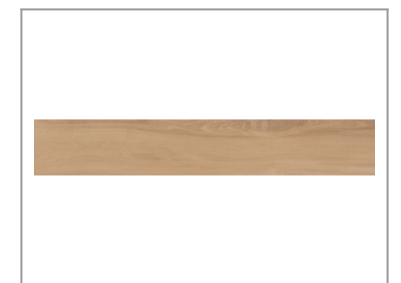

COMPLEMENTOS

INFORMACIÓN DE PRODUCTO

Características Técnicas

REFERENCIA	G55E160741
MODELO	Chablis
TIPO PIEZA	Peldaño
MEDIDAS	120 x 20 cm
COLOR	Roble
ACABADO	Natural
GRADO DESTONIFICACIÓN	V3 - Medio
COMPOSICIÓN	Porcelánico esmaltado
APLICACIÓN	Pavimento
UBICACIÓN	Maderas
DESLIZAMIENTO (Péndulo)	Clase 3
DESLIZAMIENTO (Rampa)	R11

Información para profesionales

Pendiente actualización

Embalaje. Packing list

CAJA

Piezas	Kg	m²
6	26,90	1,44

PALET

Cajas	Kg	m²
24	647,00	34,50

Características

Garantía

Los productos Gala están garantizados ante cualquier defecto de fabricación, desde la fecha de adquisición del producto, siempre y cuando la instalación haya sido efectuada de acuerdo con las instrucciones de instalación recomendada por Gala. Verificar el calibre, tono y calidad del producto, antes de la colocación. No se admitirán reclamaciones de material ya colocado.

Certificaciones

La calidad en Gala es una constante para garantizar las características técnicas, estéticas y las prestaciones de nuestros productos. Ver certificados de calidad del producto.

Instalación

[Más información.](#)

Mantenimiento

[Más información.](#)

Composición/Acabados del producto

Dentro de la política de desarrollo continuo de sus productos, Gala Tiles se reserva el derecho de modificar en todo momento y sin previo aviso cualquiera de los modelos y elementos descritos en la web y catálogo, por lo que Gala Tiles no garantiza su disponibilidad ni que las especificaciones, colores, formas y demás características que se reproducen coincidan en todo momento con las reales. Los ambientes que se reproducen son meramente decorativos, sin que en su composición se haya considerado posibles exigencias técnicas de instalación. Gala Tiles en cualquier momento puede anular cualquier artículo del presente catálogo y web. Los colores mostrados son solo de referencia y pueden no representar con precisión el resultado final debido a variaciones en tecnologías de visualización e impresión. Queda prohibida la reproducción total o parcial del contenido de la información salvo autorización expresa de Gala Tiles.